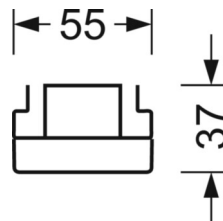

MÉCANIQUE

Couleur du boîtier	blanc signalisation RAL 9016
Cotes (Long.xLarg.xH/DxH)	2299mm x 55mm x 37mm
Poids (net)	2.2kg
Type de montage	Montage sur système de rail support, Structure lumineuse

LIEN PROFOND

<https://www.regiolux.de/fr/article/19522024160>

Référence	LED 7000lm 865
ηLB	100 %
Φ ↓/↑	98 % / 2 %
UGR trans./long.	15.5 / 20.9

Dimensions

L	2299 mm	Longueur
B	55 mm	Largeur
H	37 mm	Hauteur