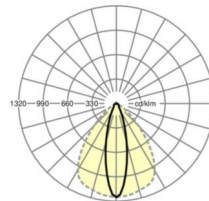

ÉCLAIRAGISME

Équipement	LED, Rendu des couleurs/Température de couleur CRI ≥ 80 / 6500K
Tolérance de localisation chromatique (MacAdam)	3SDCM
Flux lumineux nominal	6644lm
Longévité des sources LED	50000h L80/B10 (Tq 35°C), 70000h L80/B50 (Tq 35°C)
Efficacité lumineuse du luminaire	186lm/W
Angle de rayonnement	25° (C0) / 100° (C90)
UGR trans./long.	15.5 / 20.9

<https://www.regiolux.de/fr/article/19522024160>

Référence	LED 7000lm 865
ηLB	100 %
Φ ↓/↑	98 % / 2 %
UGR trans./long.	15.5 / 20.9

Dimensions

L	2299 mm	Longueur
B	55 mm	Largeur
H	37 mm	Hauteur