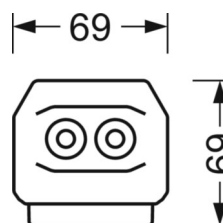

MÉCANIQUE

Couleur du boîtier	blanc signalisation RAL 9016
Cotes (Long.xLarg.xH/DxH)	2299mm x 55mm x 37mm
Poids (net)	2.2kg
Type de montage	Montage sur système de rail support, Structure lumineuse

LIEN PROFOND

<https://www.regiolux.de/fr/article/19522024160>

Référence	LED 7000lm 865
ηLB	100 %
Φ ↓/↑	98 % / 2 %
UGR trans./long.	15.5 / 20.9

Dimensions

L	2299 mm	Longueur
B	55 mm	Largeur
H	37 mm	Hauteur